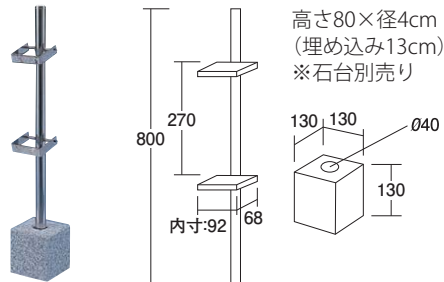

PC手桶セット(大・小)  
PCひしゃくのみ 直径10×45cm

名入れ・紋入れ出来ます

直径20×深さ19×  
総高さ42cm

墓参-68

幅382×高さ875mm  
ステンレス丸パイプ塔婆立(3本立)

墓参-69

高さ730mm足部分(径10×50mm)  
アルミ塔婆立20号(1本立)

墓参-70