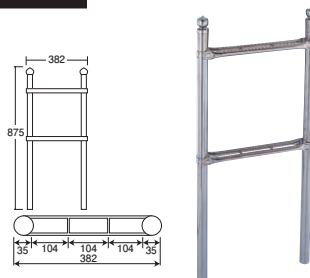

直径20×深さ19×
総高さ42cm

墓参-68

幅382×高さ875mm
ステンレス丸パイプ塔婆立(3本立)

墓参-69