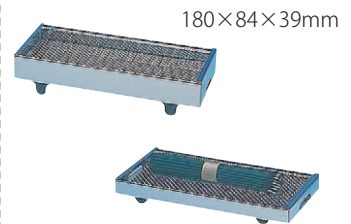

墓参-46

180×84×39mm

180×84×24mm

ステンレス線香皿(大・中)

MEMO

※ 墓参用品、記念品等、お気軽にご相談ください。一緒に探します!!