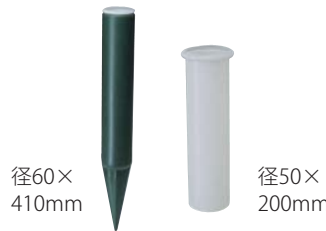

おすすめ 墓参-41

径60×410mm

径50×200mm

野菊 野花立(オトシ付)
ナカムラ野花立用おとし