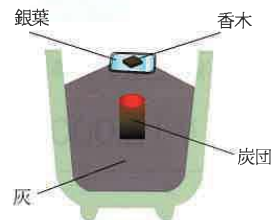

## 電子香炉 kioka が出来るまで

悠久の時を重ね、様々な環境要因によって出来る香木、沈香・伽羅。その香りは幽玄無比であり、古来より珍重されてきました。その香木の香りを最大限に引き出すには、聞香様式が適っています。聞香様式とは図のように香炉と灰、炭、銀葉と呼ばれる雲母板を使って香木を炷く方法で、樹の成分を焦がさずに、樹脂だけが香り立ちます。

しかし、この聞香様式には様々な道具が必要であり、また微妙な火加減を設定するには経験に培われた技術も必要です。