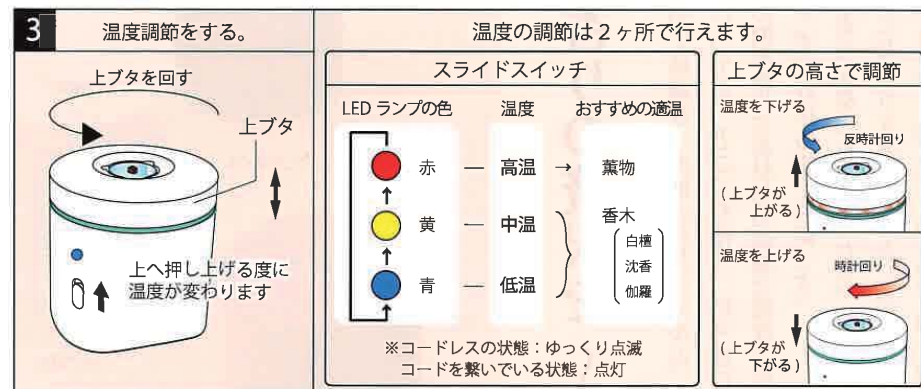

### 本製品の仕様

- サイズ：直径約7cm × 高さ約9.5cm(フタ、小物入れ含む) ■ 本体重量：約220g
- 電源：内蔵バッテリー使用時：DC4.8V 2000mA  
ACアダプター使用時：AC100V～AC240V 50/60Hz 15W
- 使用時間：内蔵バッテリー使用時：90分(15分×6回)(自動停止機能付き)  
ACアダプター使用時：連続使用30分(自動停止機能付き)

## 使い方

火を使わない安全設計の香炉kiokaの使い方を紹介致します。

スライドスイッチを3秒以上押し上げて電源を入れます。  
LEDランプ●が点灯します。

付属のピンセットを用いヒーターの上に銀葉をセットし、香材をのせます。

スライドスイッチを3秒以上押し上げるとLEDランプが消灯し電源が切れます。

〒602-8014  
京都市上京区勸解由小路町164(室町通下立売上ル)  
TEL (075) 441-4694 FAX (075) 431-7879  
ホームページhttp://www.yamadamatsu.co.jp/