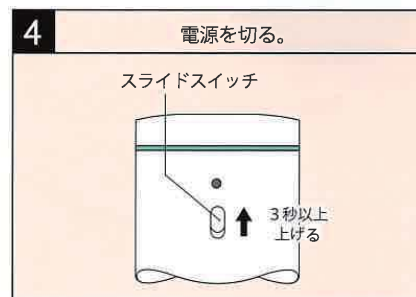

### 本製品の仕様

- サイズ：直径約7cm × 高さ約9.5cm(フタ、小物入れ含む) ■ 本体重量：約220g
- 電源：内蔵バッテリー使用時：DC4.8V 2000mA  
ACアダプター使用時：AC100V～AC240V 50/60Hz 15W
- 使用時間：内蔵バッテリー使用時：90分(15分×6回)(自動停止機能付き)  
ACアダプター使用時：連続使用30分(自動停止機能付き)

## 使い方

火を使わない安全設計の香炉kiokaの使い方を紹介致します。

スライドスイッチを3秒以上押し上げて電源を入れます。  
LEDランプ●が点灯します。

付属のピンセットを用いヒーターの上に銀葉をセットし、香材をのせます。

スライドスイッチを3秒以上押し上げるとLEDランプが消灯し電源が切れます。

〒602-8014  
京都市上京区勸解由小路町164(室町通下立売上ル)  
TEL (075) 441-4694 FAX (075) 431-7879  
ホームページhttp://www.yamadamatsu.co.jp/