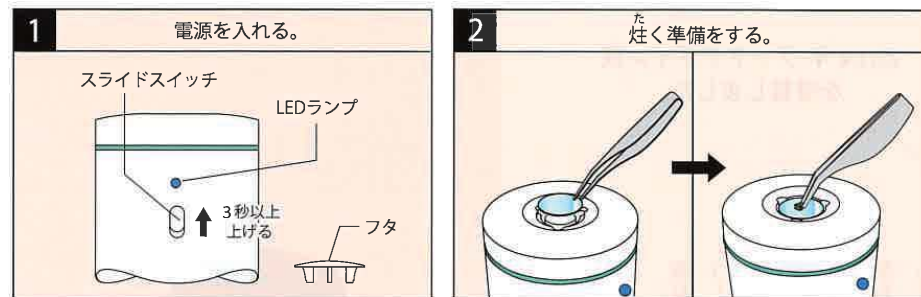

使い方

火を使わない安全設計の香炉kiokaの使い方を紹介致します。

スライドスイッチを3秒以上押し上げて電源を入れます。
LEDランプ●が点灯します。

付属のピンセットを用いヒーターの上に銀葉をセットし、香材をのせます。