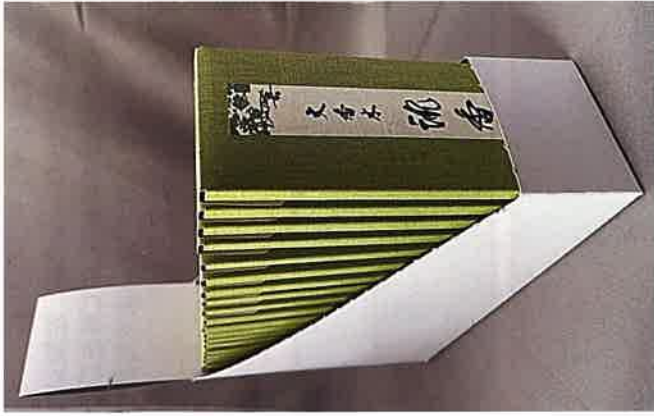

＜普通郵便対応＞薄型たとう箱のご紹介②

株式会社 精華堂

＜薄型たとう箱20箱入専用内箱＞

- ・薄型たとう箱のご注文20箱単位にて専用の内箱に入れて納品させていただきます。
- ※20箱に満たない場合は付属致しません
- ・内箱上面をミシン目に沿って切り取ると、販売展示用スタンドとしてもご利用頂けます。

＜大香木シリーズ・製品シール＞

寸法: 130mm × 22mm

＜オリジナルシール2種＞

寸法: 120mm × 30mm

寸法: 111mm × 23mm

- ・大香木シリーズには上記の製品シールを貼付致します。
- ※シール無しでの納品も可能です。
- ・上記オリジナルシール台紙2種を使用し、ご寺院様専用のシール作成も可能です。
- 印字内容、書体、デザイン等をご指定下さい。
- ※パソコンプリンターによる印字となります。
- ※オリジナルシール作成は別途費用が必要です。
- ※費用、注文ロット等は担当営業にお問い合わせ下さい。

※本製品は主に御寺院様向けであり、ご要望に応じて内容量、仕様が変わる為、JANコードの設定・記載はございません。

＜普通郵便対応＞薄型たとう箱のご紹介①

＜製品仕様＞

- ・名称 薄型たとう箱
- ・外寸 縦：約155mm 横：約60mm 厚み：約7～7.5mm
- ・最大容量 短寸のお線香で最大15g迄
- ・仕立て お線香はOPP袋入。箱もOPP外袋入。
- ・柄 苔色
- ・重量 たとう箱・短寸15g入では製品重量は約35g。
A4文書1枚+長3封筒を含めても約45g前後です。
※封筒の素材等により重量は変動致します。